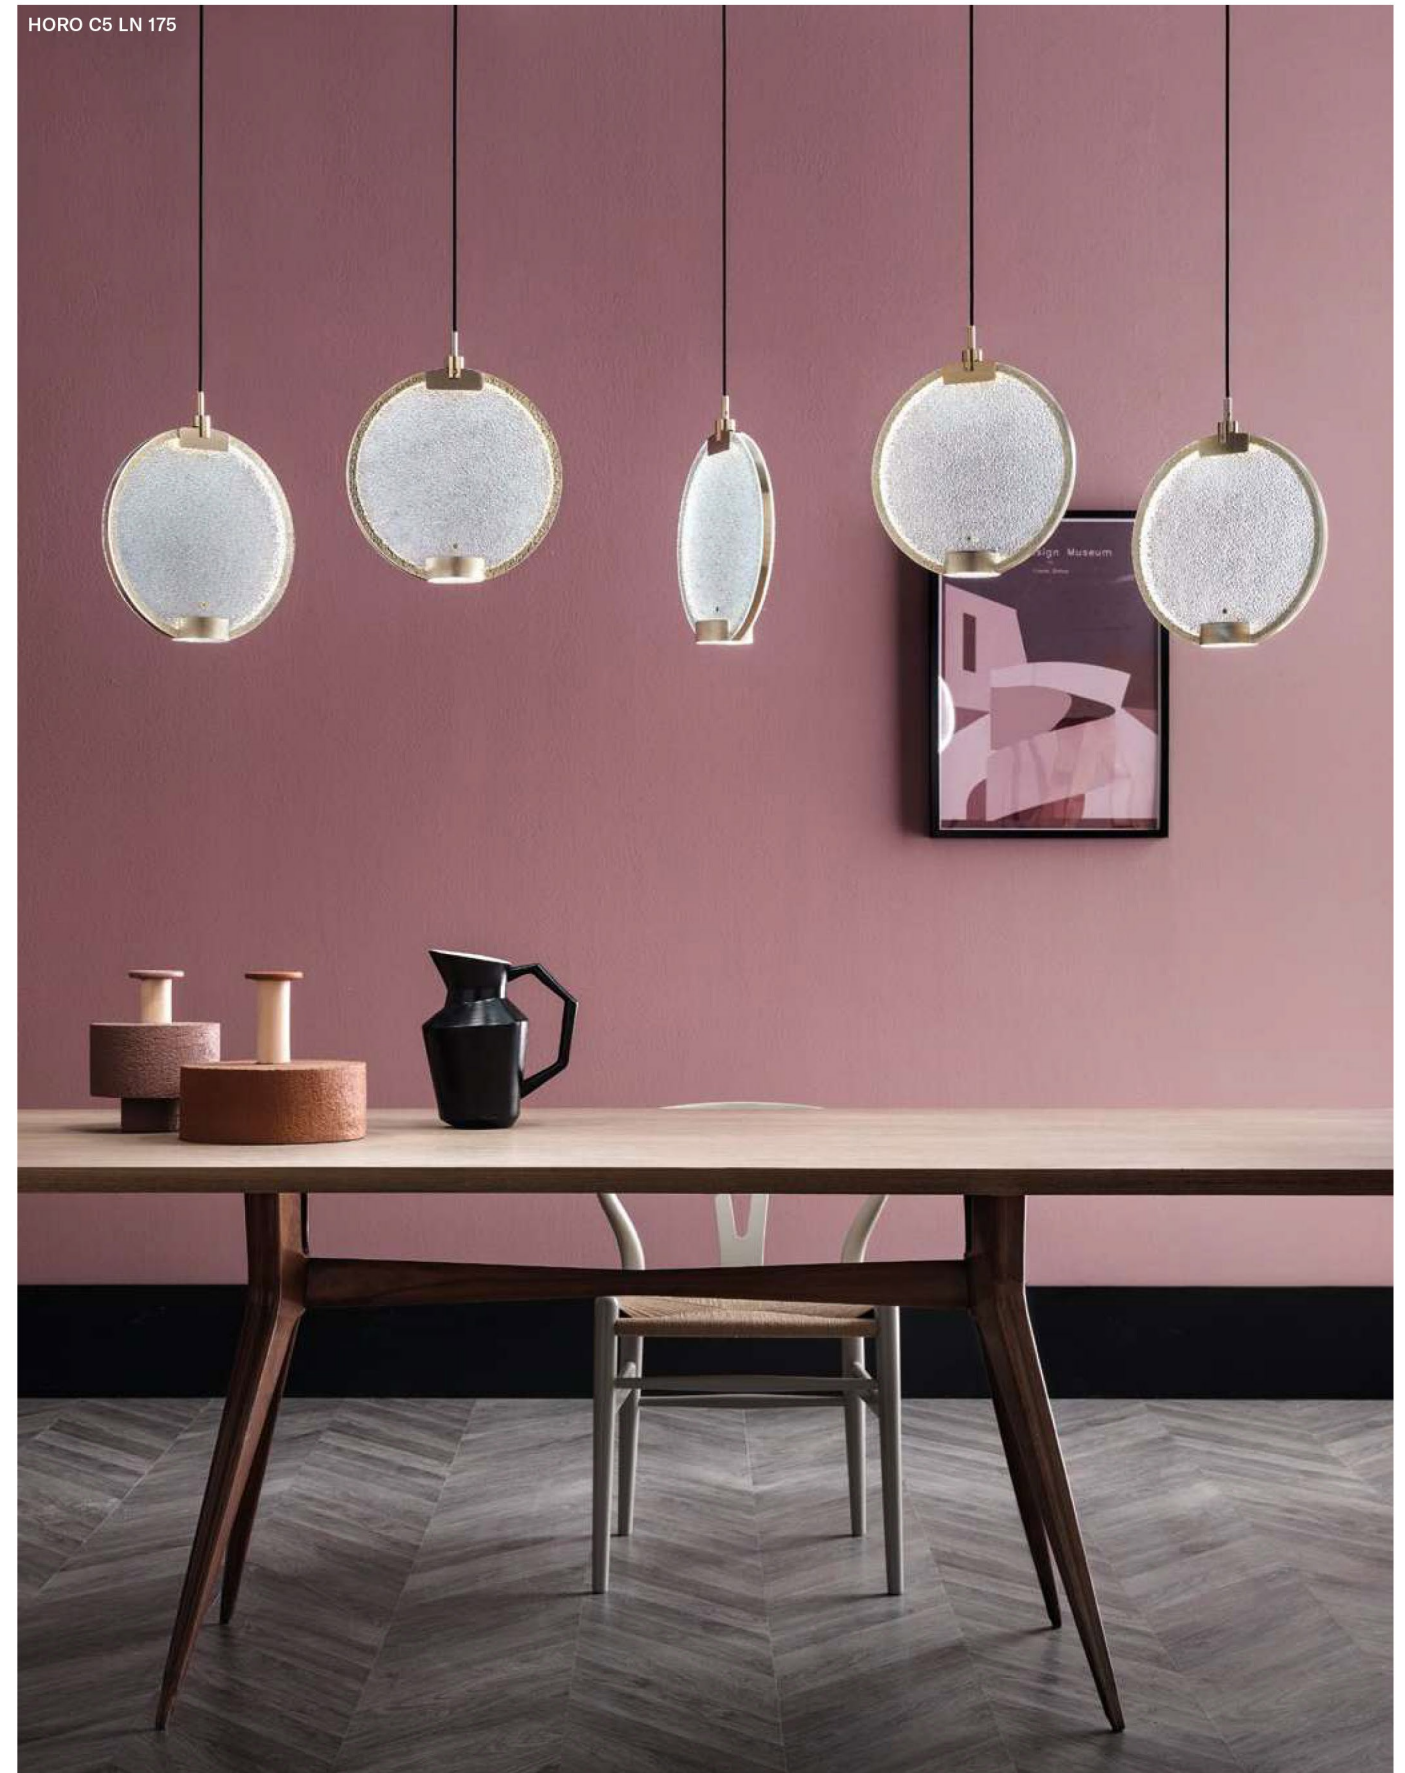

HORO C5 LN 175